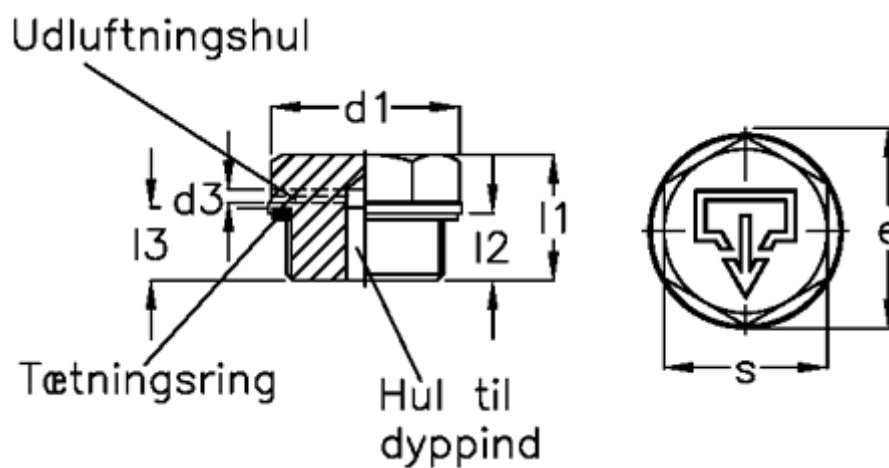

Varenummer: 20248555
Beskrivelse: E+G
Gevindprop GN 742-26-G1/2-AS-2

Mål

$d1 = 26$
 $d2 = G1/2$
 $d3 = 2$
 $d4 = M5$
 $e = 24.3$
 $l1 = 16.0$
 $l2 = 8.5$
 $s = 21$